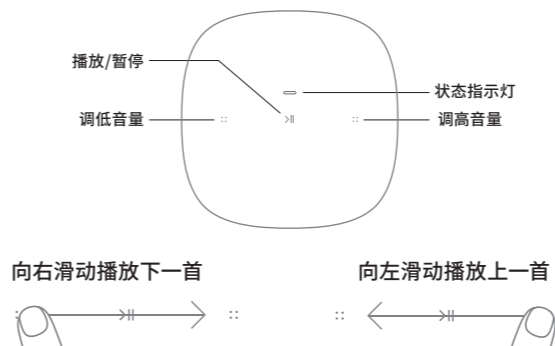

3 让家中充满美妙音乐

您可以通过使用SONOS APP或者ONE SL上的触摸控件来播放和控制音乐服务中的音频。

需要帮助?

Sonos App:
帮助和提示

网址
sonos.com/support

邮件
support@sonos.com

产品用户指南
sonos.com/guides

技术支持热线
中文: +400 664 9889
英文: +1 800 680 2345

SONOS®

© 2019 SONOS INC.保留所有权利。
SONOS、ONE SL和其他所有SONOS产品名称与宣传语都是SONOS, INC. SONOS REG. U.S.
A使用“WORKS WITH APPLE”徽章表明该配件经过特殊设计, 专门与徽章中指定的技术相匹配, 并且已获得开发者认证, 满足APPLE性能标准。
APPLE是APPLE INC.在美国和其他国家/地区注册的商标。

640-00540 Rev A

640-00540