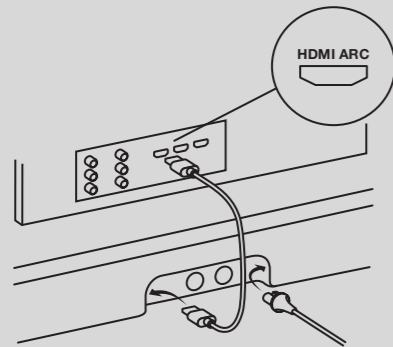

Sonos Arc

快速入门指南

1 连接音频线和电源线

将HDMI电缆从Sonos Arc连接到电视上的HDMI ARC端口，然后插入电源线。

注：只有您的电视没有ARC端口时，才需使用包装盒中的光纤适配器。
(杜比全景声将不受支持。)

2 下载Sonos App进行设置

您需要它来设置Arc。

已经拥有Sonos设备?

打开Sonos App，然后选择
“设置” > “系统” > “添加产品”。

3 畅享声音环绕的感觉

您可以通过使用Sonos App、电视遥控器或者条形音响上的触摸控件来播放和控制电视音频。

放置Arc时，请确保它上面的触摸控件朝上。

需要帮助?

Sonos App: 帮助和提示

网站: sonos.com/support

Twitter: @SonosSupport

610-00052

Sonos Arc

Quickstart Guide

1 Connect the audio and power cables

Connect the HDMI cable from Sonos Arc into the HDMI ARC port on your TV, and plug in the power cord. Make sure your TV is on.

NOTE: The optical adapter in the box is only needed if your TV doesn't have an ARC port. (Dolby Atmos won't be supported.)